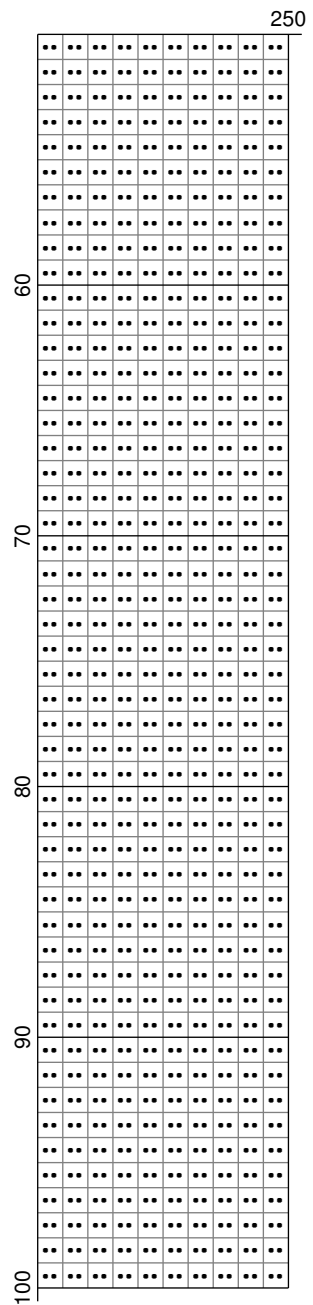

10	20	30	40	50	60	70	80
110	..	..	..	..	..	..	..	..
111	..	..	..	..	..	..	..	..
112	..	..	..	..	..	..	..	..
113	..	..	..	..	..	..	..	..
114	..	..	..	..	..	..	..	..
115	..	..	..	..	..	..	..	..
116	..	..	..	..	..	..	..	..
117	..	..	..	..	..	..	..	..
118	..	..	..	..	..	..	..	..
119	..	..	..	..	..	..	..	..
120	..	..	..	..	..	..	..	..
121	..	..	..	..	..	..	..	..
122	..	..	..	..	..	..	..	..
123	..	..	..	..	..	..	..	..
124	..	..	..	..	..	..	..	..
125	..	..	..	..	..	..	..	..
126	..	..	..	..	..	..	..	..
127	..	..	..	..	..	..	..	..
128	..	..	..	..	..	..	..	..
129	..	..	..	..	..	..	..	..
130	..	..	..	..	..	..	..	..
131	..	..	..	..	..	..	..	..
132	..	..	..	..	..	..	..	..
133	..	..	..	..	..	..	..	..
134	..	..	..	..	..	..	..	..
135	..	..	..	..	..	..	..	..
136	..	..	..	..	..	..	..	..
137	..	..	..	..	..	..	..	..
138	..	..	..	..	..	..	..	..
139	..	..	..	..	..	..	..	..
140	..	..	..	..	..	..	..	..
141	..	..	..	..	..	..	..	..
142	..	..	..	..	..	..	..	..
143	..	..	..	..	..	..	..	..
144	..	..	..	..	..	..	..	..
145	..	..	..	..	..	..	..	..
146	..	..	..	..	..	..	..	..
147	..	..	..	..	..	..	..	..
148	..	..	..	..	..	..	..	..
149	..	..	..	..	..	..	..	..
150	..	..	..	..	..	..	..	..