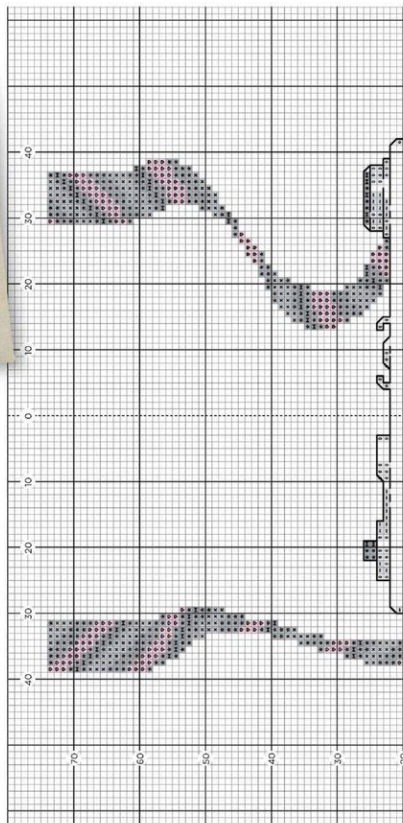

*Smile*  
please!

	DMC	Anchor	Madeira
<b>Cross stitch in two strands</b>			
	310	403	2400
	316	1017	0809
	317	400	1714
	318	235	1801
	415	399	1802
	762	234	1804
<b>Backstitch in one strand</b>			
	310	403	2400
all details			

please!

0 10 20 30 40 50 60 70