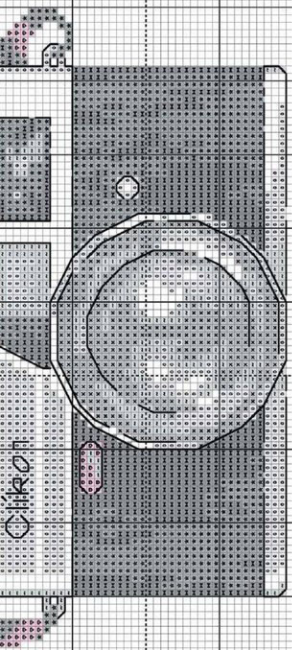

*Smile*  
please!

	DMC	Anchor	Madeira
<b>Cross stitch in two strands</b>			
	310	403	2400
	316	1017	0809
	317	400	1714
	318	235	1801
	415	399	1802
	762	234	1804
<b>Backstitch in one strand</b>			
	310	403	2400
all details			