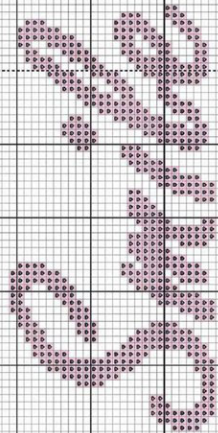

*Smile*  
please!

	DMC	Anchor	Madeira
<b>Cross stitch in two strands</b>			
	310	403	2400
	316	1017	0809
	317	400	1714
	318	235	1801
	415	399	1802
	762	234	1804
<b>Backstitch in one strand</b>			
	310	403	2400
all details			